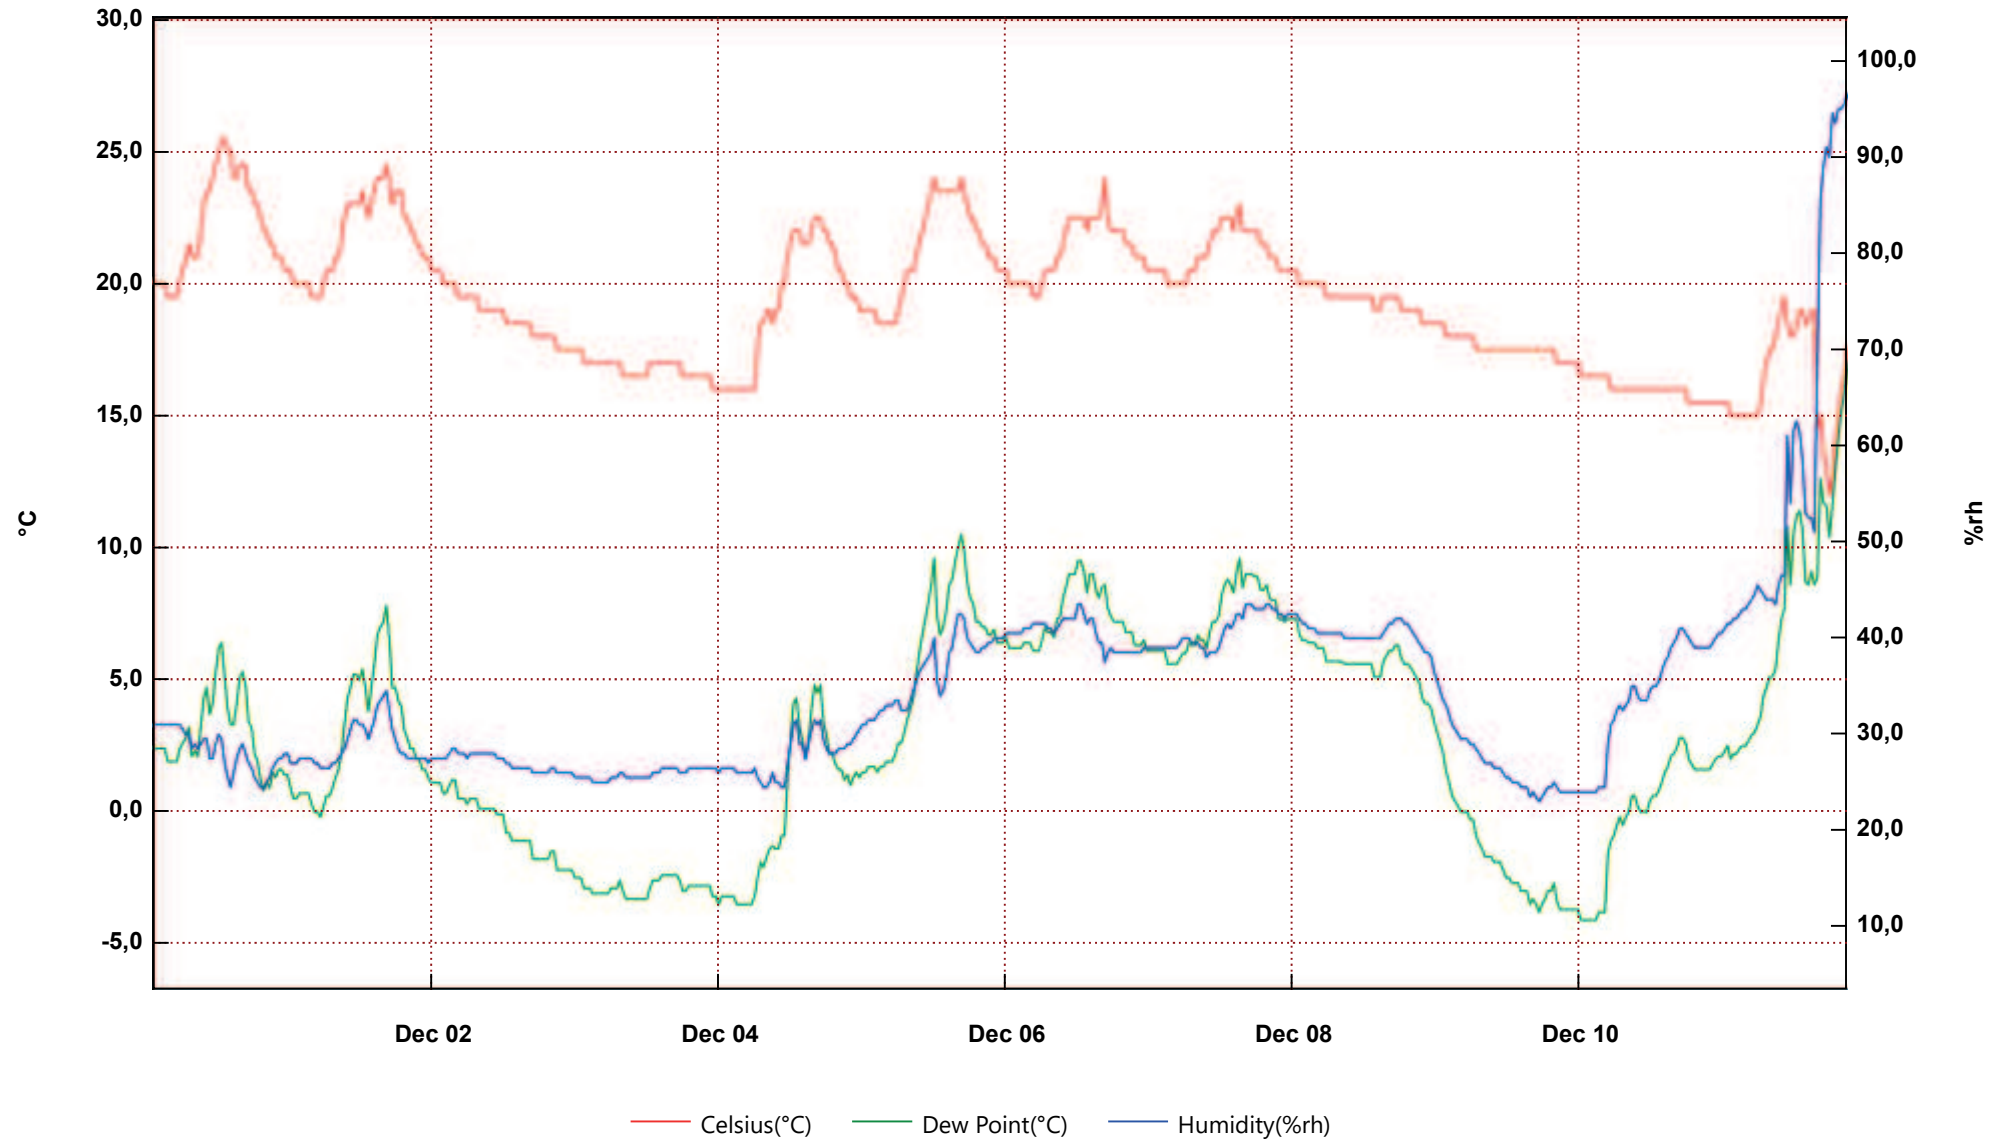

# UT 106

From: giovedì 30 novembre 2017 1.22.39 - To: lunedì 11 dicembre 2017 20.56.31